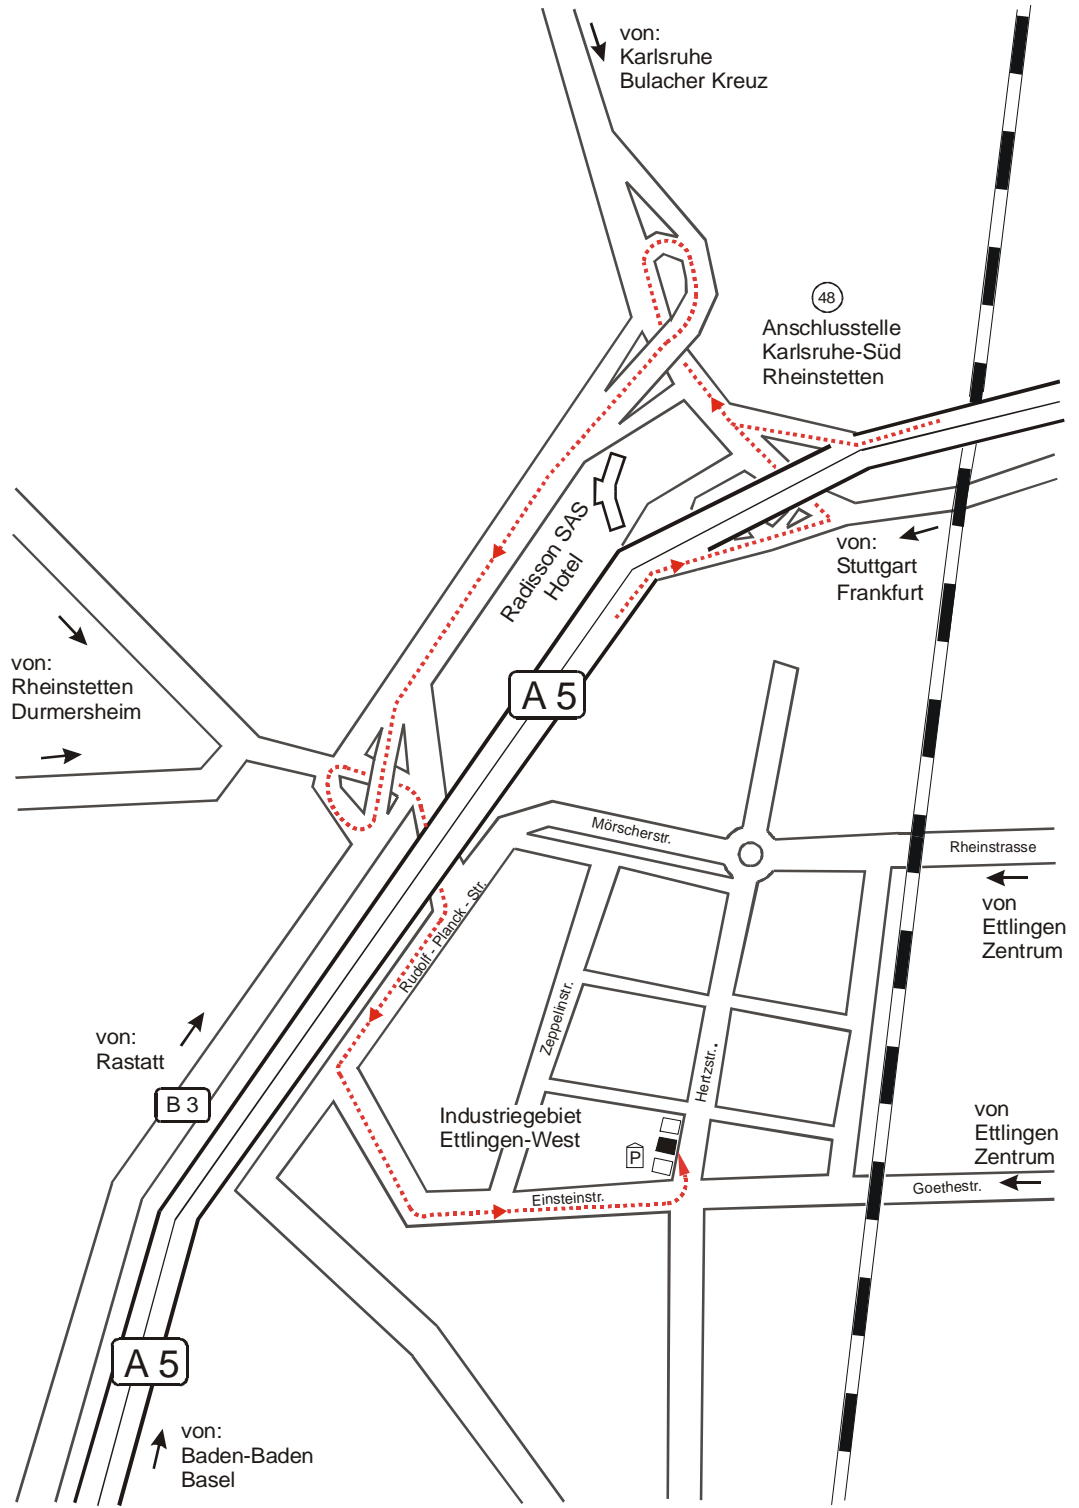

# Anfahrtsbeschreibung zu entegra nach Ettlingen

**Autodesk**  
Gold Partner

entegra  
eyrich + appel gmbh  
Hertzstraße 28  
76275 Ettlingen

Tel. 07243 / 76 24 - 10  
Fax 07243 / 76 24 - 99

vertrieb@entegra.de  
www.entegra.de